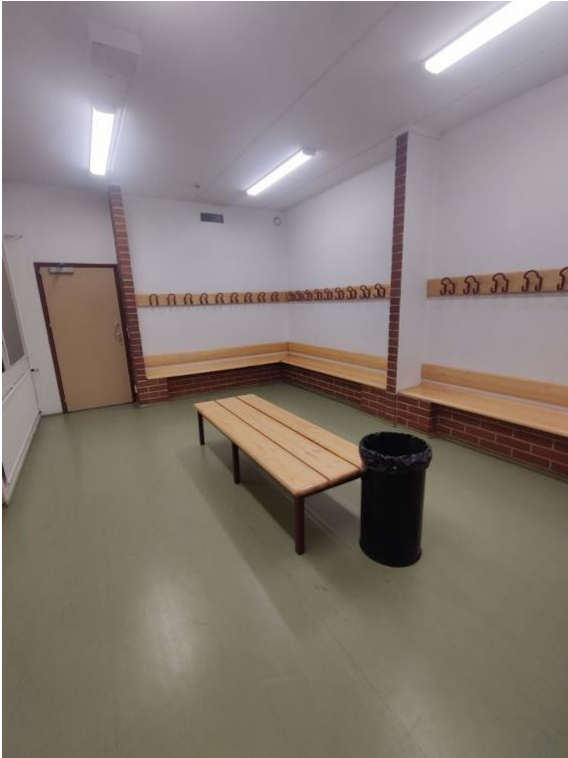

Idrottshusets tjänster finns på två plan. Huvudentrén ligger på första våningen, där det finns omklädningsrum (bild 3), en idrottssal, en del av läktarplatserna och en tillgänglig toalett/barnavårdsrum. På andra våningen finns ett gym, ytterligare en tillgänglig toalett och läktarens övre balkong. Idrottshuset har inte något för tillgängligt bruk anpassat omklädnings- och tvättutrymme. Idrottssalen saknar induktionsslinga.

## Tillgängliga toaletter

På båda våningarna i Idrottshuset finns det tillgängliga toaletter. Mer information om tillgängliga toalettutrymmen nedan.

Den tillgängliga toaletten på första våningen har ett 80 cm brett övergångsutrymme på ena sidan av toalettstolen (Bild 4). Det finns inga ledstänger på någon sida av toalettstolen. Toalettsitsen är fäst vid den bakre väggen. Det finns 150 cm fritt svängutrymme i toalettutrymmet. Det finns inget trygghetslarm i toalettutrymmet.

Den tillgängliga toaletten på andra våningen har ett 80 cm brett fritt utrymme på ena sidan av toalettstolen (Bild 5). På den andra sidan av toalettstolen finns en i väggen fäst ledstång. Toalettutrymmet har ett fritt svängutrymme på 150 cm. Toalettutrymmet är utrustat med ett trygghetslarm.

*Bild2 Idrotthuset's huvudingång*

*Bild3 Gruppomklädningsrummet*

*Bild 4 Tillgänglig toalett på första våningen*

*Bild 5 Tillgänglig toalett på andra våningen*